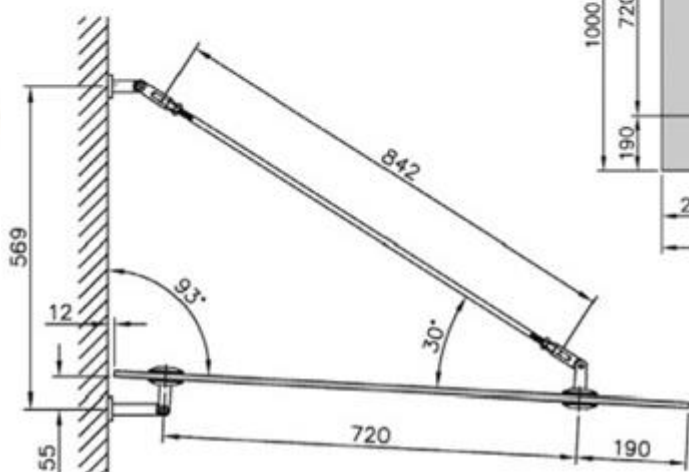

Importado e distribuido por:

a. j. silva bento, lda.

www.ajsilvabento.com

Tel: 21 811 03 80 • Fax: 21 813 42 69

Palas para vidro

BENTO'S