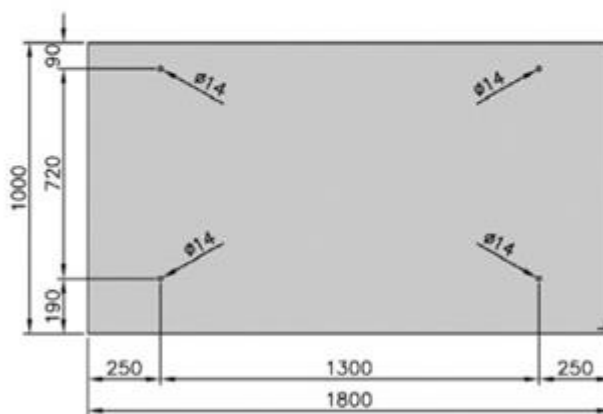

Importado e distribuido por:

a. j. silva bento, lda.

www.ajsilvabento.com

Tel: 21 811 03 80 • Fax: 21 813 42 69

Palas para vidro

BENTO'S