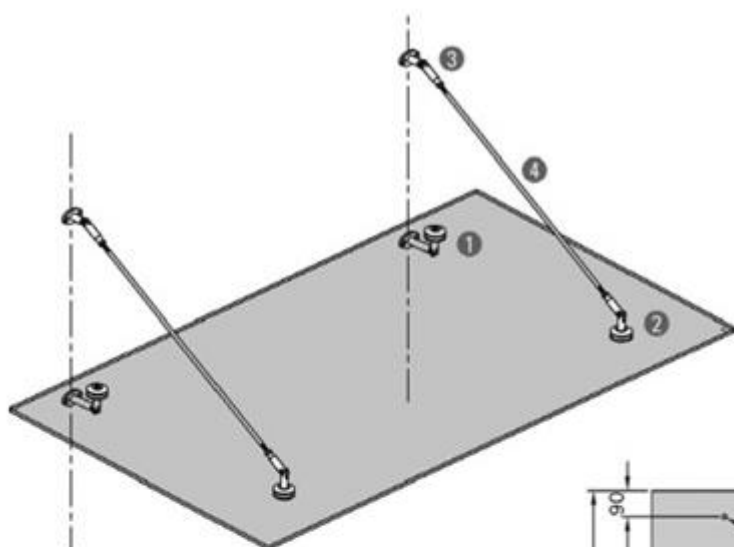

Importado e distribuido por:

a. j. silva bento, lda.

www.ajsilvabento.com

Tel: 21 811 03 80 • Fax: 21 813 42 69

Palas para vidro

BENTO'S